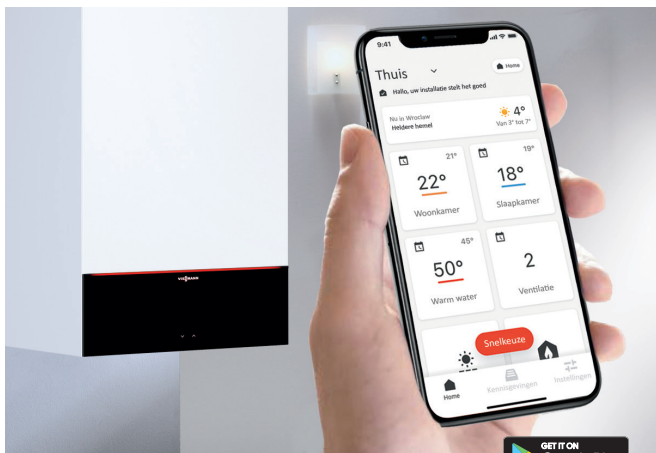

## VICARE

Een aangename temperatuur  
in heel de woning

The image shows a hand holding a smartphone displaying the ViCare app interface. The app is titled 'Thuis' and shows a dashboard with various temperature controls. The background is a modern kitchen with a white countertop and dark stools.

**ViCare**

Zo eenvoudig  
is comfort  
tegenwoordig.

En zo veilig.

Genieten van veiligheid,  
comfort en energiebesparing.

Met de ViCare-app heel gemakkelijk de verwarming bedienen en energie besparen, altijd en overal.

## DE VICARE-APP BIJDT NIEUWE MOGELIJKHEDEN VOOR EEN VLOTTE ONLINEREGELING

- + Informatie over de actuele bedrijfstoestand van het verwarmingssysteem
- + Door Viessmann ontwikkeld voor een naadloze integratie met Viessmann-producten en diensten
- + Intuïtieve bediening van de verwarmingsinstallatie via het eenvoudig gehouden grafisch paneel
- + Tijdprogramma's voor verwarming en warm water dragen sterk bij tot de besparing op je energiekosten
- + Compatibel met vrijwel alle iOS- en Android-eindapparatuur