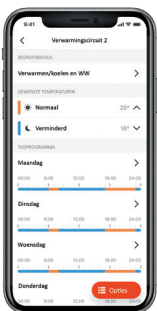

BESPARINGEN

- + Verwarmen volgens uw eigen tijdprogramma
- + Geoptimaliseerd energieverbruik dankzij aangepaste verwarming in functie van het verloop van uw dag
- + Extra besparingen mogelijk dankzij verwarming op basis van locatie