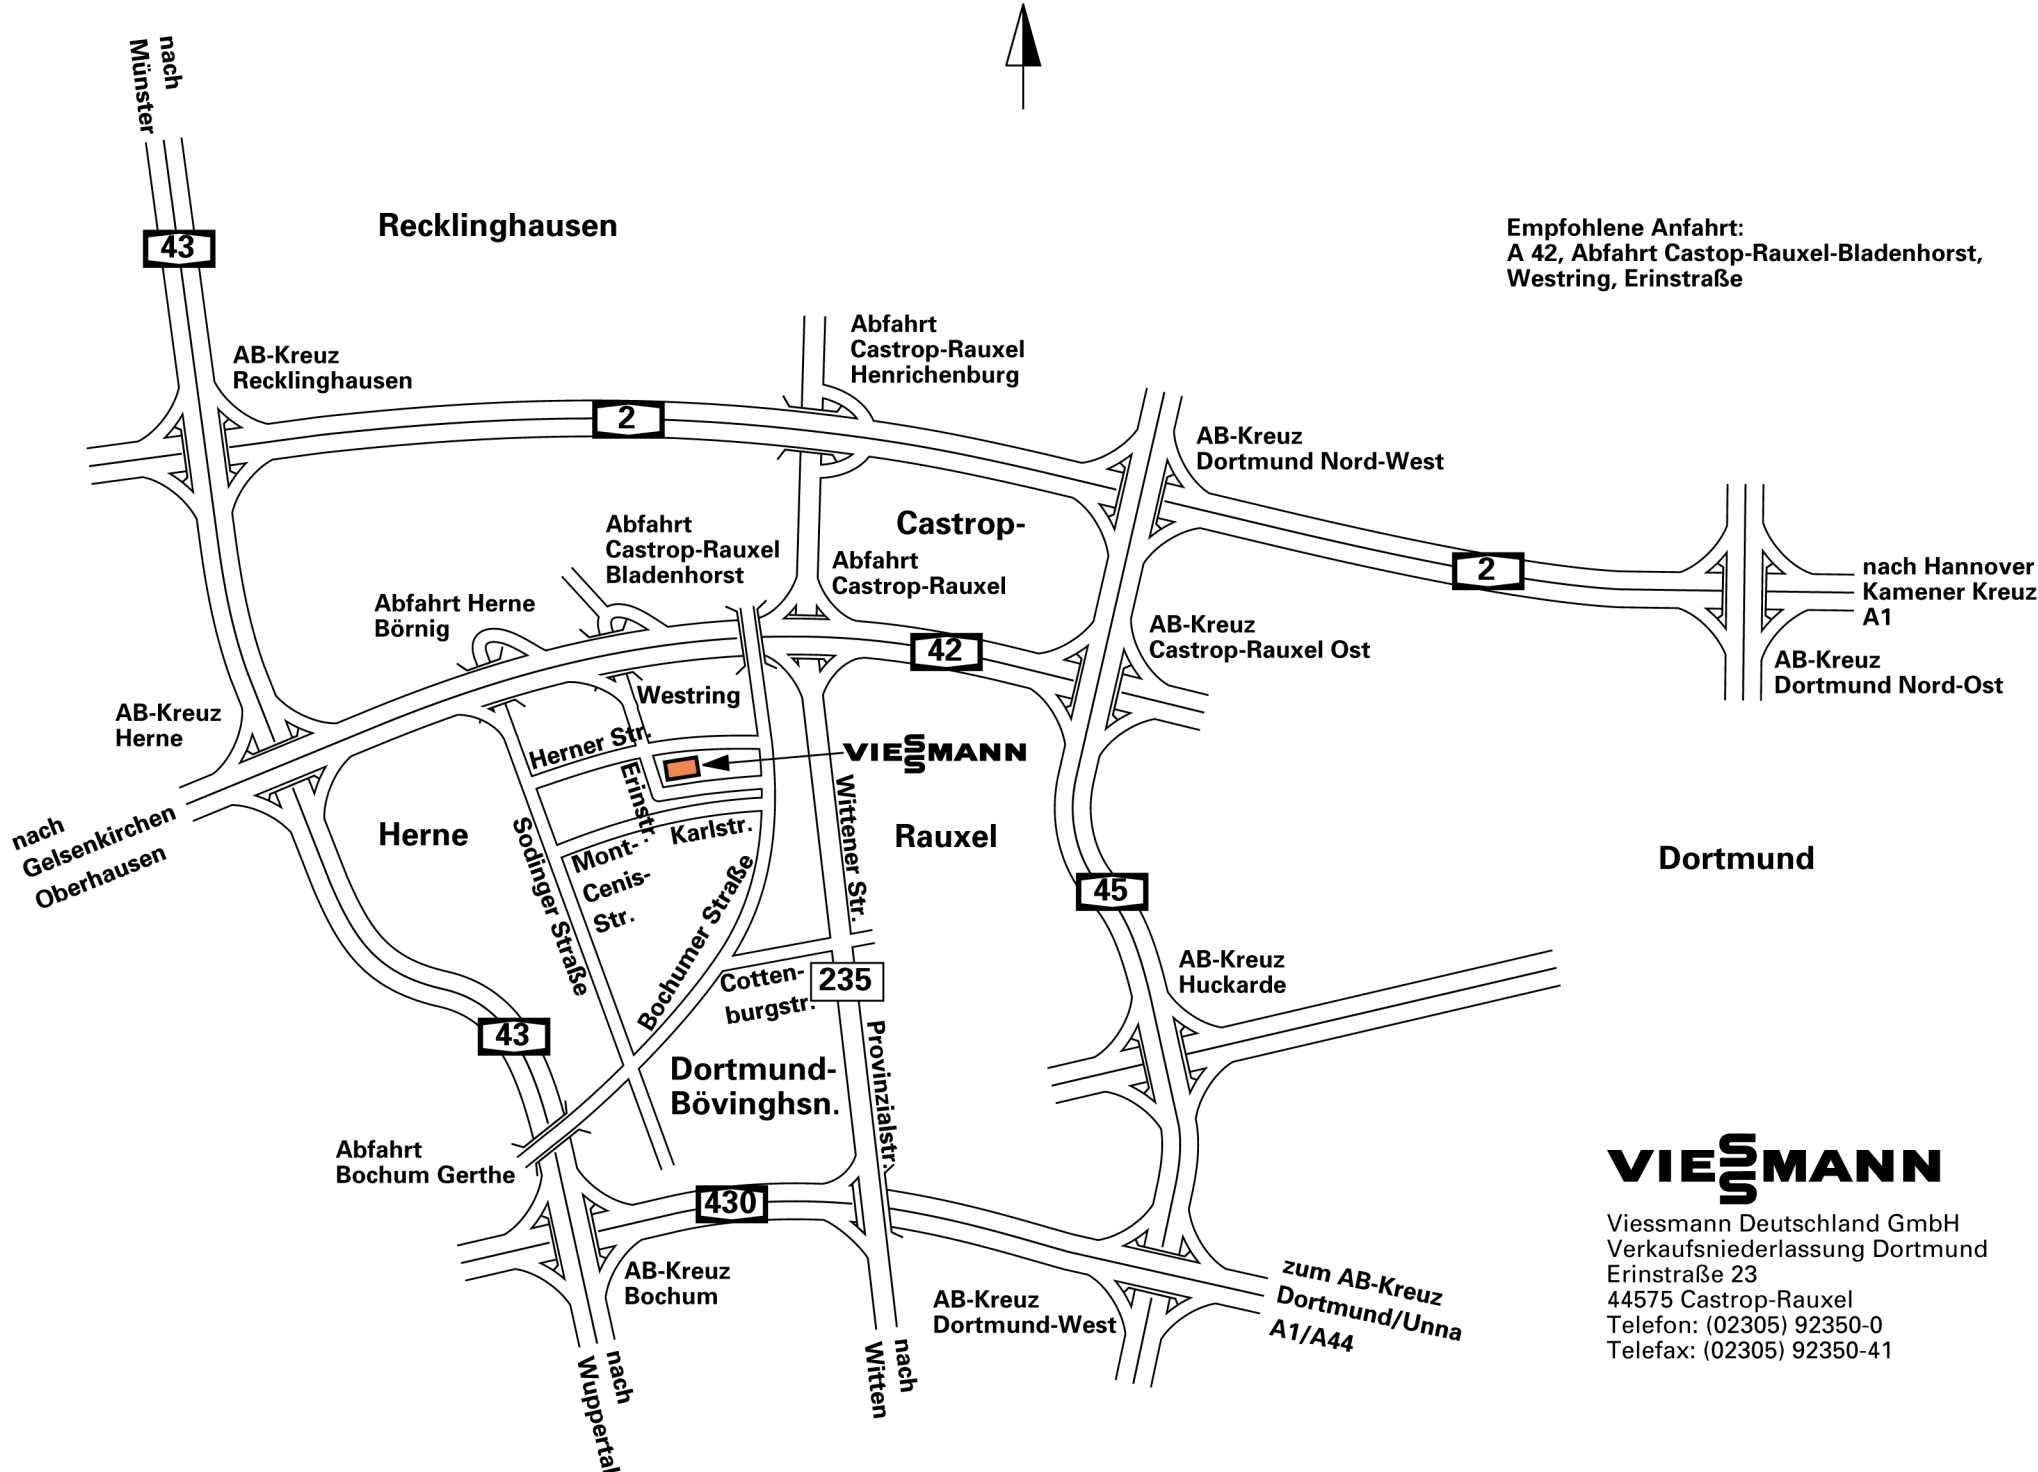

Empfohlene Anfahrt:
A 42, Abfahrt Castrop-Rauxel-Bladenhorst,
Westring, Erinstraße

VIESSMANN

Viessmann Deutschland GmbH
Verkaufsniederlassung Dortmund
Erinstraße 23
44575 Castrop-Rauxel
Telefon: (02305) 92350-0
Telefax: (02305) 92350-41